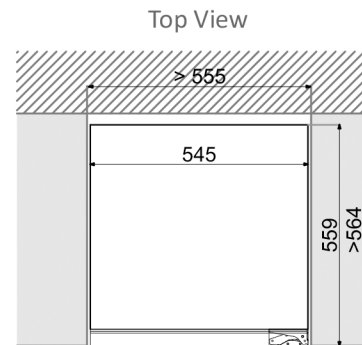

DUNAVOX GLANCE-114

DAVG-114.288DB.TO, DSS.TO

Remove