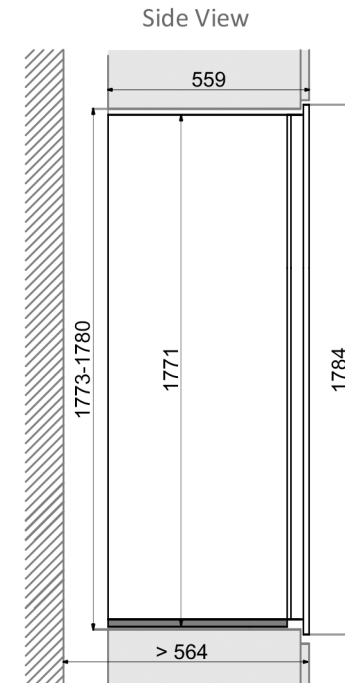

DUNAVOX GLANCE-114

DAVG-114.288DB.TO, DSS.TO

Remove