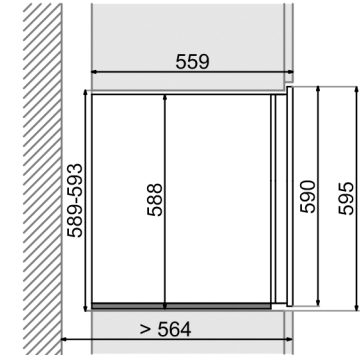

## DUNAVOX GLANCE-25

DAVG-25.63DB.TO, DSS.TO

Front View

Side View

Top View

Remove