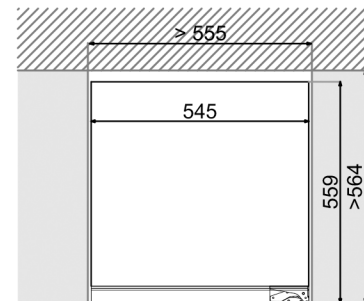

## DUNAVOX GLANCE-25

DAVG-25.63DB.TO, DSS.TO

Front View

Side View

Top View

Remove