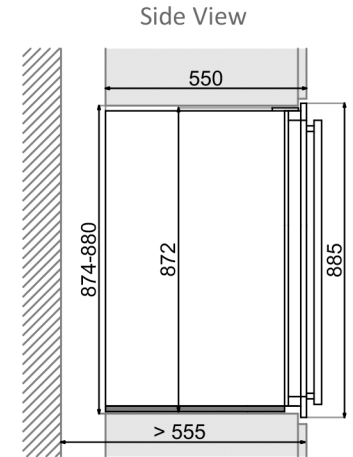

DUNAVOX SOUL-49

DAVS-49.116DB, DSS

Remove